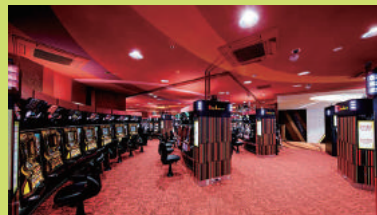

サンラッキー ミノ輪店
本誌掲載いただきました ▶ P92 ~ P95