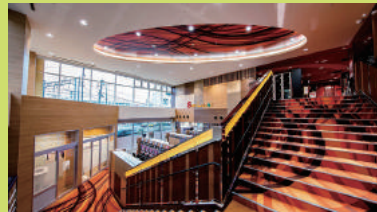

サンラッキー ミノ輪店
本誌掲載いただきました ▶ P92 ~ P95