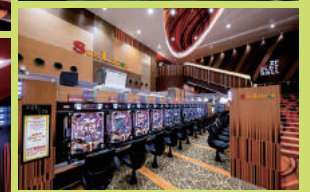

サンラッキー ミノ輪店
本誌掲載いただきました ▶ P92 ~ P95